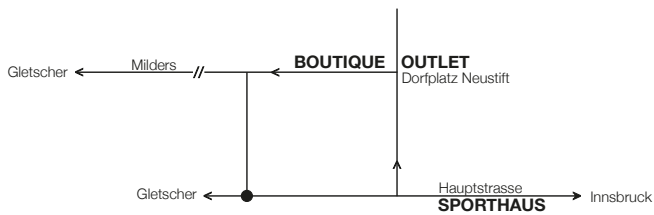

**RENT
YOUR
BIKE**